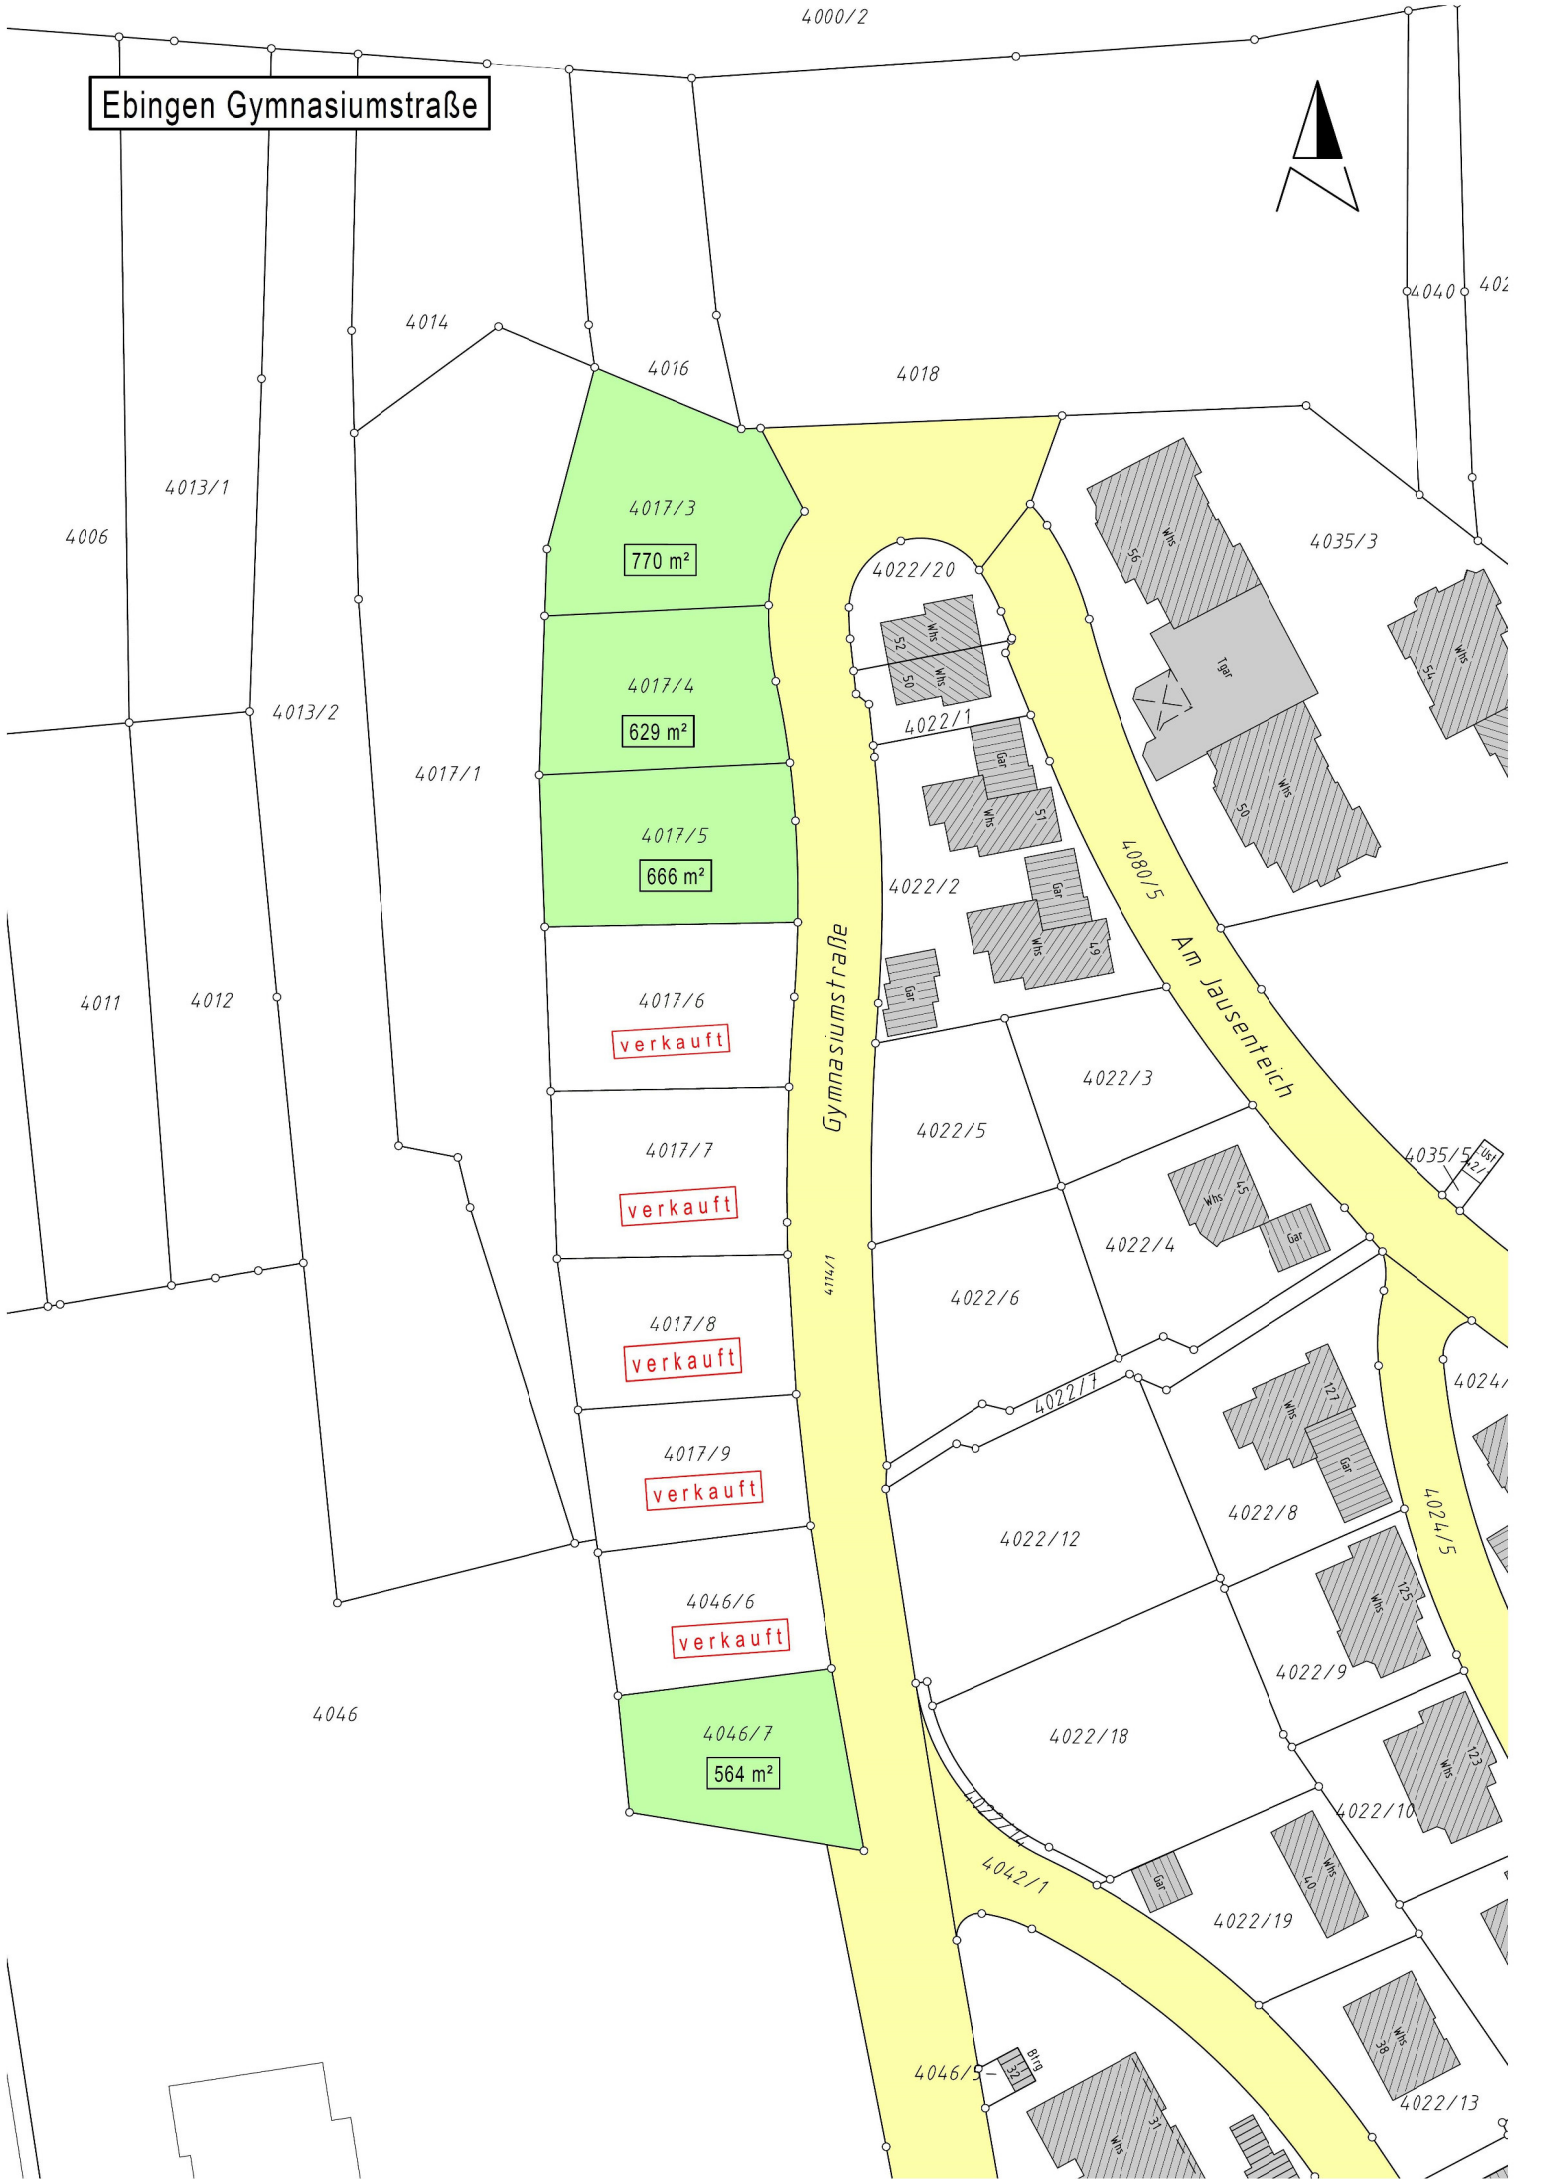

Ebingen Gymnasiumstraße

4017/3  
770 m<sup>2</sup>

4017/4  
629 m<sup>2</sup>

4017/5  
666 m<sup>2</sup>

4017/6  
verkauft

4017/7  
verkauft

4017/8  
verkauft

4017/9  
verkauft

4046/6  
verkauft

4046/7  
564 m<sup>2</sup>

Gymnasiumstraße

Am Jausenteich

4017/3

4017/4

4017/5

4017/6

4017/7

4017/8

4017/9

4046/6

4046/7

4022/20

4022/1

4022/2

4022/5

4022/6

4022/12

4022/18

4042/1

4080/5

4022/3

4022/4