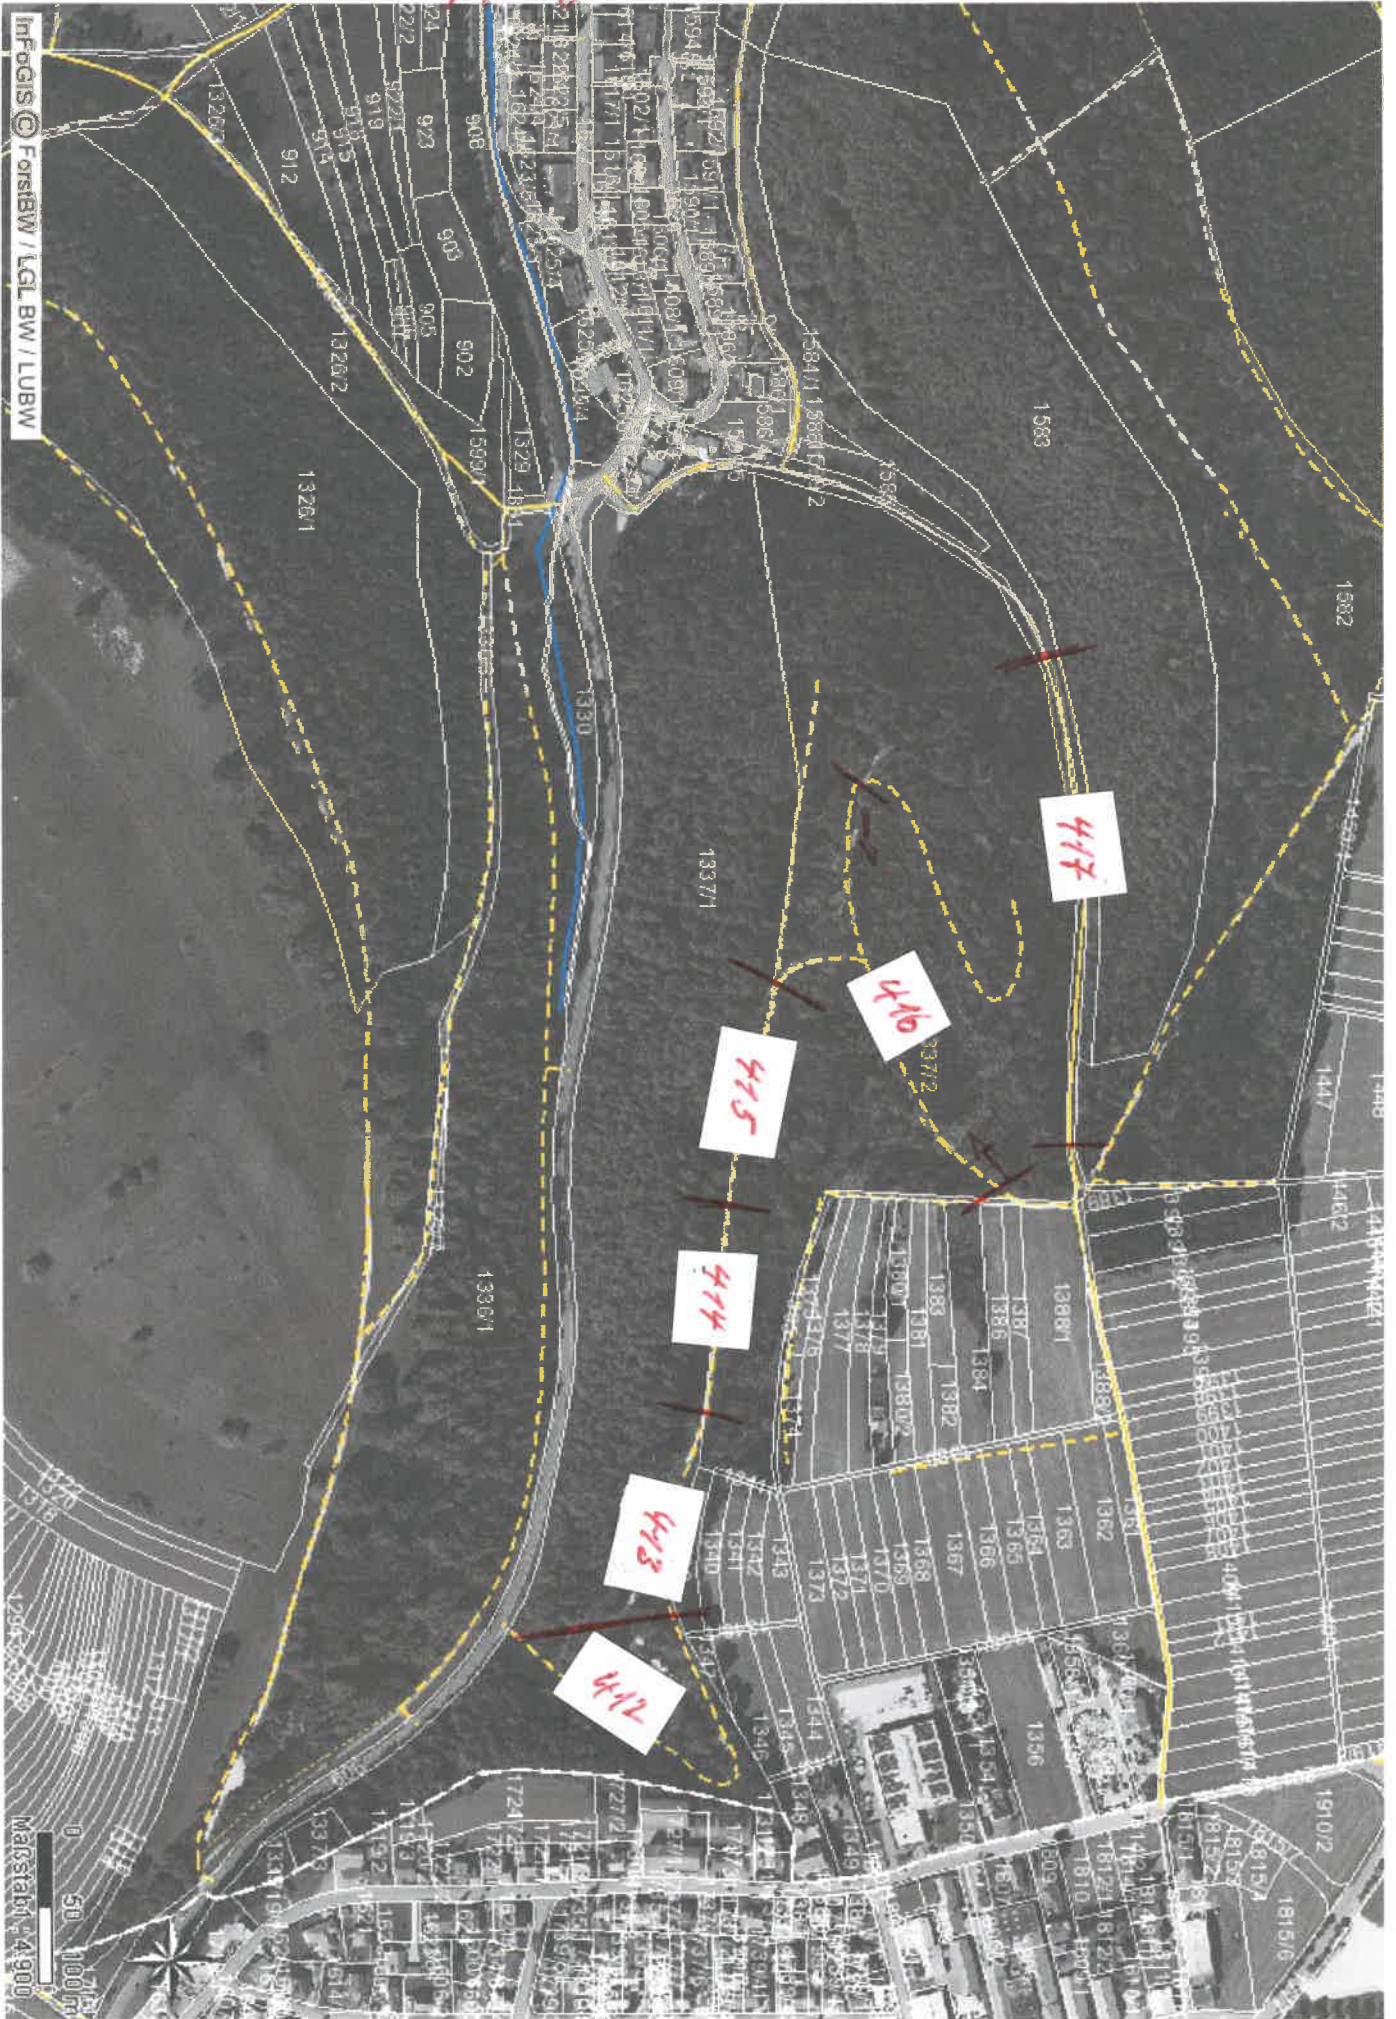

Flächenlosversteigerung am **18.04.2018** um **18:00** Uhr im Festhalle Albstadt-Ebingen

Aufarbeitungsbeginn sofort nach Bezahlung

Forstreiver **Albstadt-West**

Aufarbeitungs- und Abfuhrfrist für alle Lose 05.07.2018

Los Nr. Waldort, Zufahrt über

Art

Anschlag €

Verkaufspreis

Zuschlag Bieter Nr.

Margrethausen

401	Hinter Sportplatz Käsental	Flächenlos	100.--		
402	Oberhalb Sportplatz	Flächenlos	120.--		
403	Rechts von Sportplatz	Flächenlos	50.--		
404	Rechts von Sportplatz	Flächenlos	50.--		
405	Rechts von Sportplatz	Flächenlos	50.--		
406	Rechts von Sportplatz	Flächenlos	50.--		
407	An Rohrbachweg	Flächenlos	100.--		
408	An Rohrbachweg	Flächenlos	70.--		
409	An Rohrbachweg	Flächenlos	30.--		
410	Entlang Hornausteige	Flächenlos	30.--		
411	Hornauebenweg vorne	Flächenlos	30.--		
Pfeffingen					
412	Kieserstal- Eichbühlweg	Flächenlos	25.--		
413	An Eichbühlweg	Flächenlos	25.--		
414	An Eichbühlweg	Flächenlos	25.--		
415	An Eichbühlweg	Flächenlos	25.--		
416	An Eichbühlweg	Flächenlos	40.--		
417	An Kennensteige	Flächenlos	70.--		
Burgfelden					
418	Eckwinckel, Weg bis Hangkante	Flächenlos	40.--		
419	Eckwinckel, Weg bis Hangkante	Flächenlos super	150.--		

Von Burgfelden, Eulmühlweg

Karpenhausen

Karlsruhe

InfoGIS © ForstBW / LGL BW / LUBW

0 100 200 m
Maßstab: 1:10.000

Nach Teufingen → *Schöne Eggert*

Pfeffingen

Tailfingen - Langenwand

*Lautlingen bei Landshof/Hofheim
Höhen-Meter hoch*