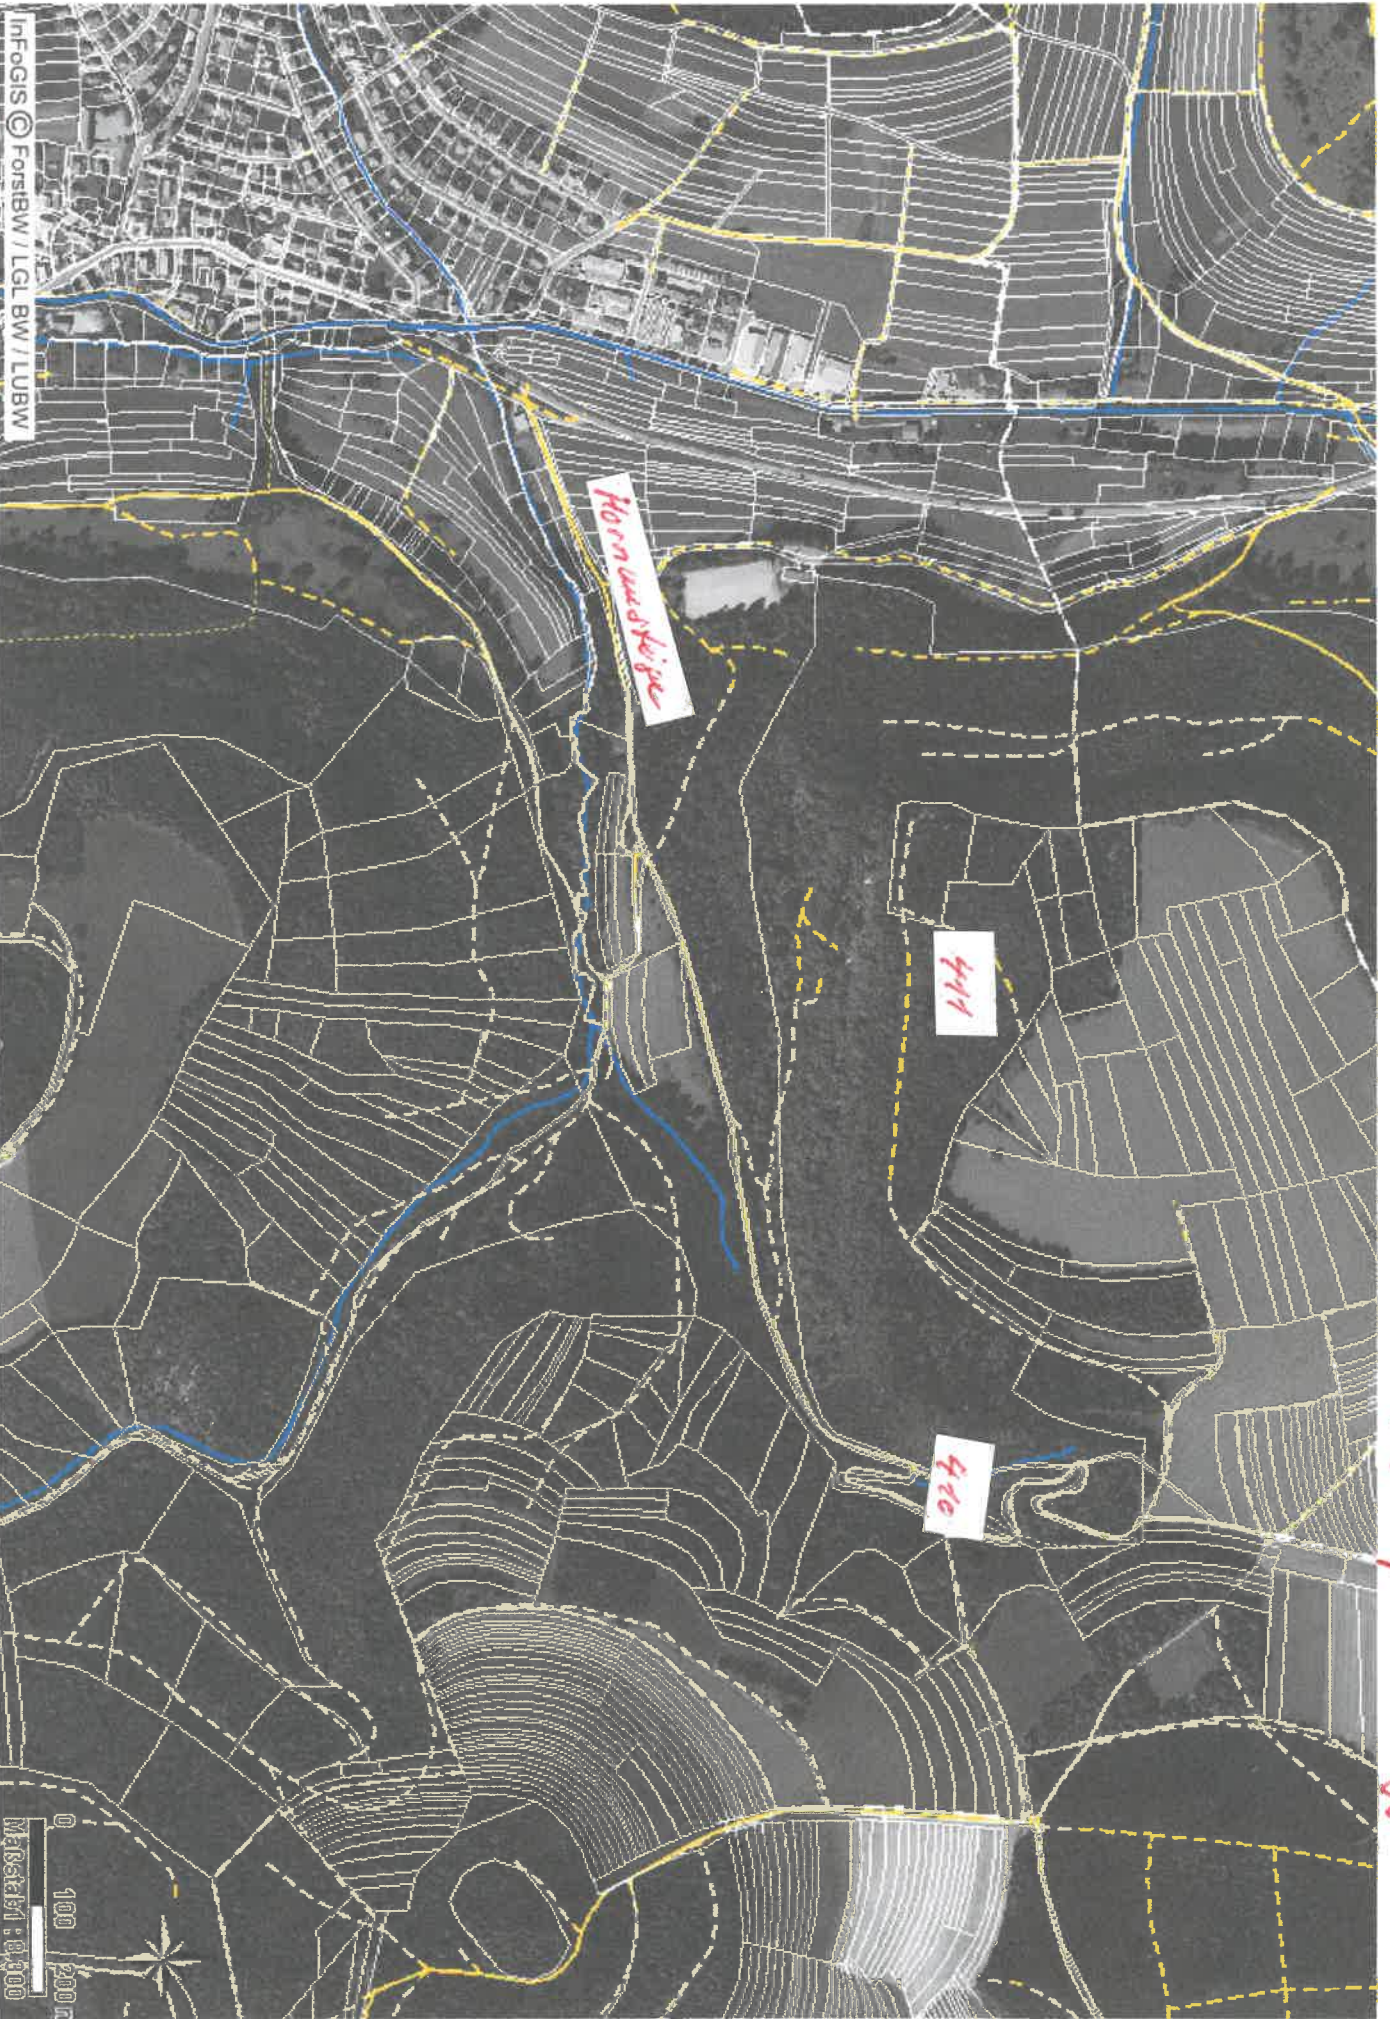

Flächenlosversteigerung am **18.04.2018** um **18:00** Uhr im Festhalle Albstadt-Ebingen

Aufarbeitungsbeginn sofort nach Bezahlung

Forstreiver **Albstadt-West**

Aufarbeitungs- und Abfuhrfrist für alle Lose 05.07.2018

Los Nr. Waldort, Zufahrt über

Art

Anschlag €

Verkaufspreis

Zuschlag Bieter Nr.

Margrethausen

401	Hinter Sportplatz Käsental	Flächenlos	100.--		
402	Oberhalb Sportplatz	Flächenlos	120.--		
403	Rechts von Sportplatz	Flächenlos	50.--		
404	Rechts von Sportplatz	Flächenlos	50.--		
405	Rechts von Sportplatz	Flächenlos	50.--		
406	Rechts von Sportplatz	Flächenlos	50.--		
407	An Rohrbachweg	Flächenlos	100.--		
408	An Rohrbachweg	Flächenlos	70.--		
409	An Rohrbachweg	Flächenlos	30.--		
410	Entlang Hornausteige	Flächenlos	30.--		
411	Hornauebenweg vorne	Flächenlos	30.--		
Pfeffingen					
412	Kieserstal- Eichbühlweg	Flächenlos	25.--		
413	An Eichbühlweg	Flächenlos	25.--		
414	An Eichbühlweg	Flächenlos	25.--		
415	An Eichbühlweg	Flächenlos	25.--		
416	An Eichbühlweg	Flächenlos	40.--		
417	An Kennensteige	Flächenlos	70.--		
Burgfelden					
418	Eckwinckel, Weg bis Hangkante	Flächenlos	40.--		
419	Eckwinckel, Weg bis Hangkante	Flächenlos super	150.--		

Von Burgfelden, Eulmühlweg

Karpenhausen

Karlsruhe

InfoGIS © ForstBW / LGL BW / LUBW

0 100 200 m
Maßstab: 1:10.000

Nach Teufingen → *Schöne Eggert*

Pfeffingen

Tailfingen - Langenwand