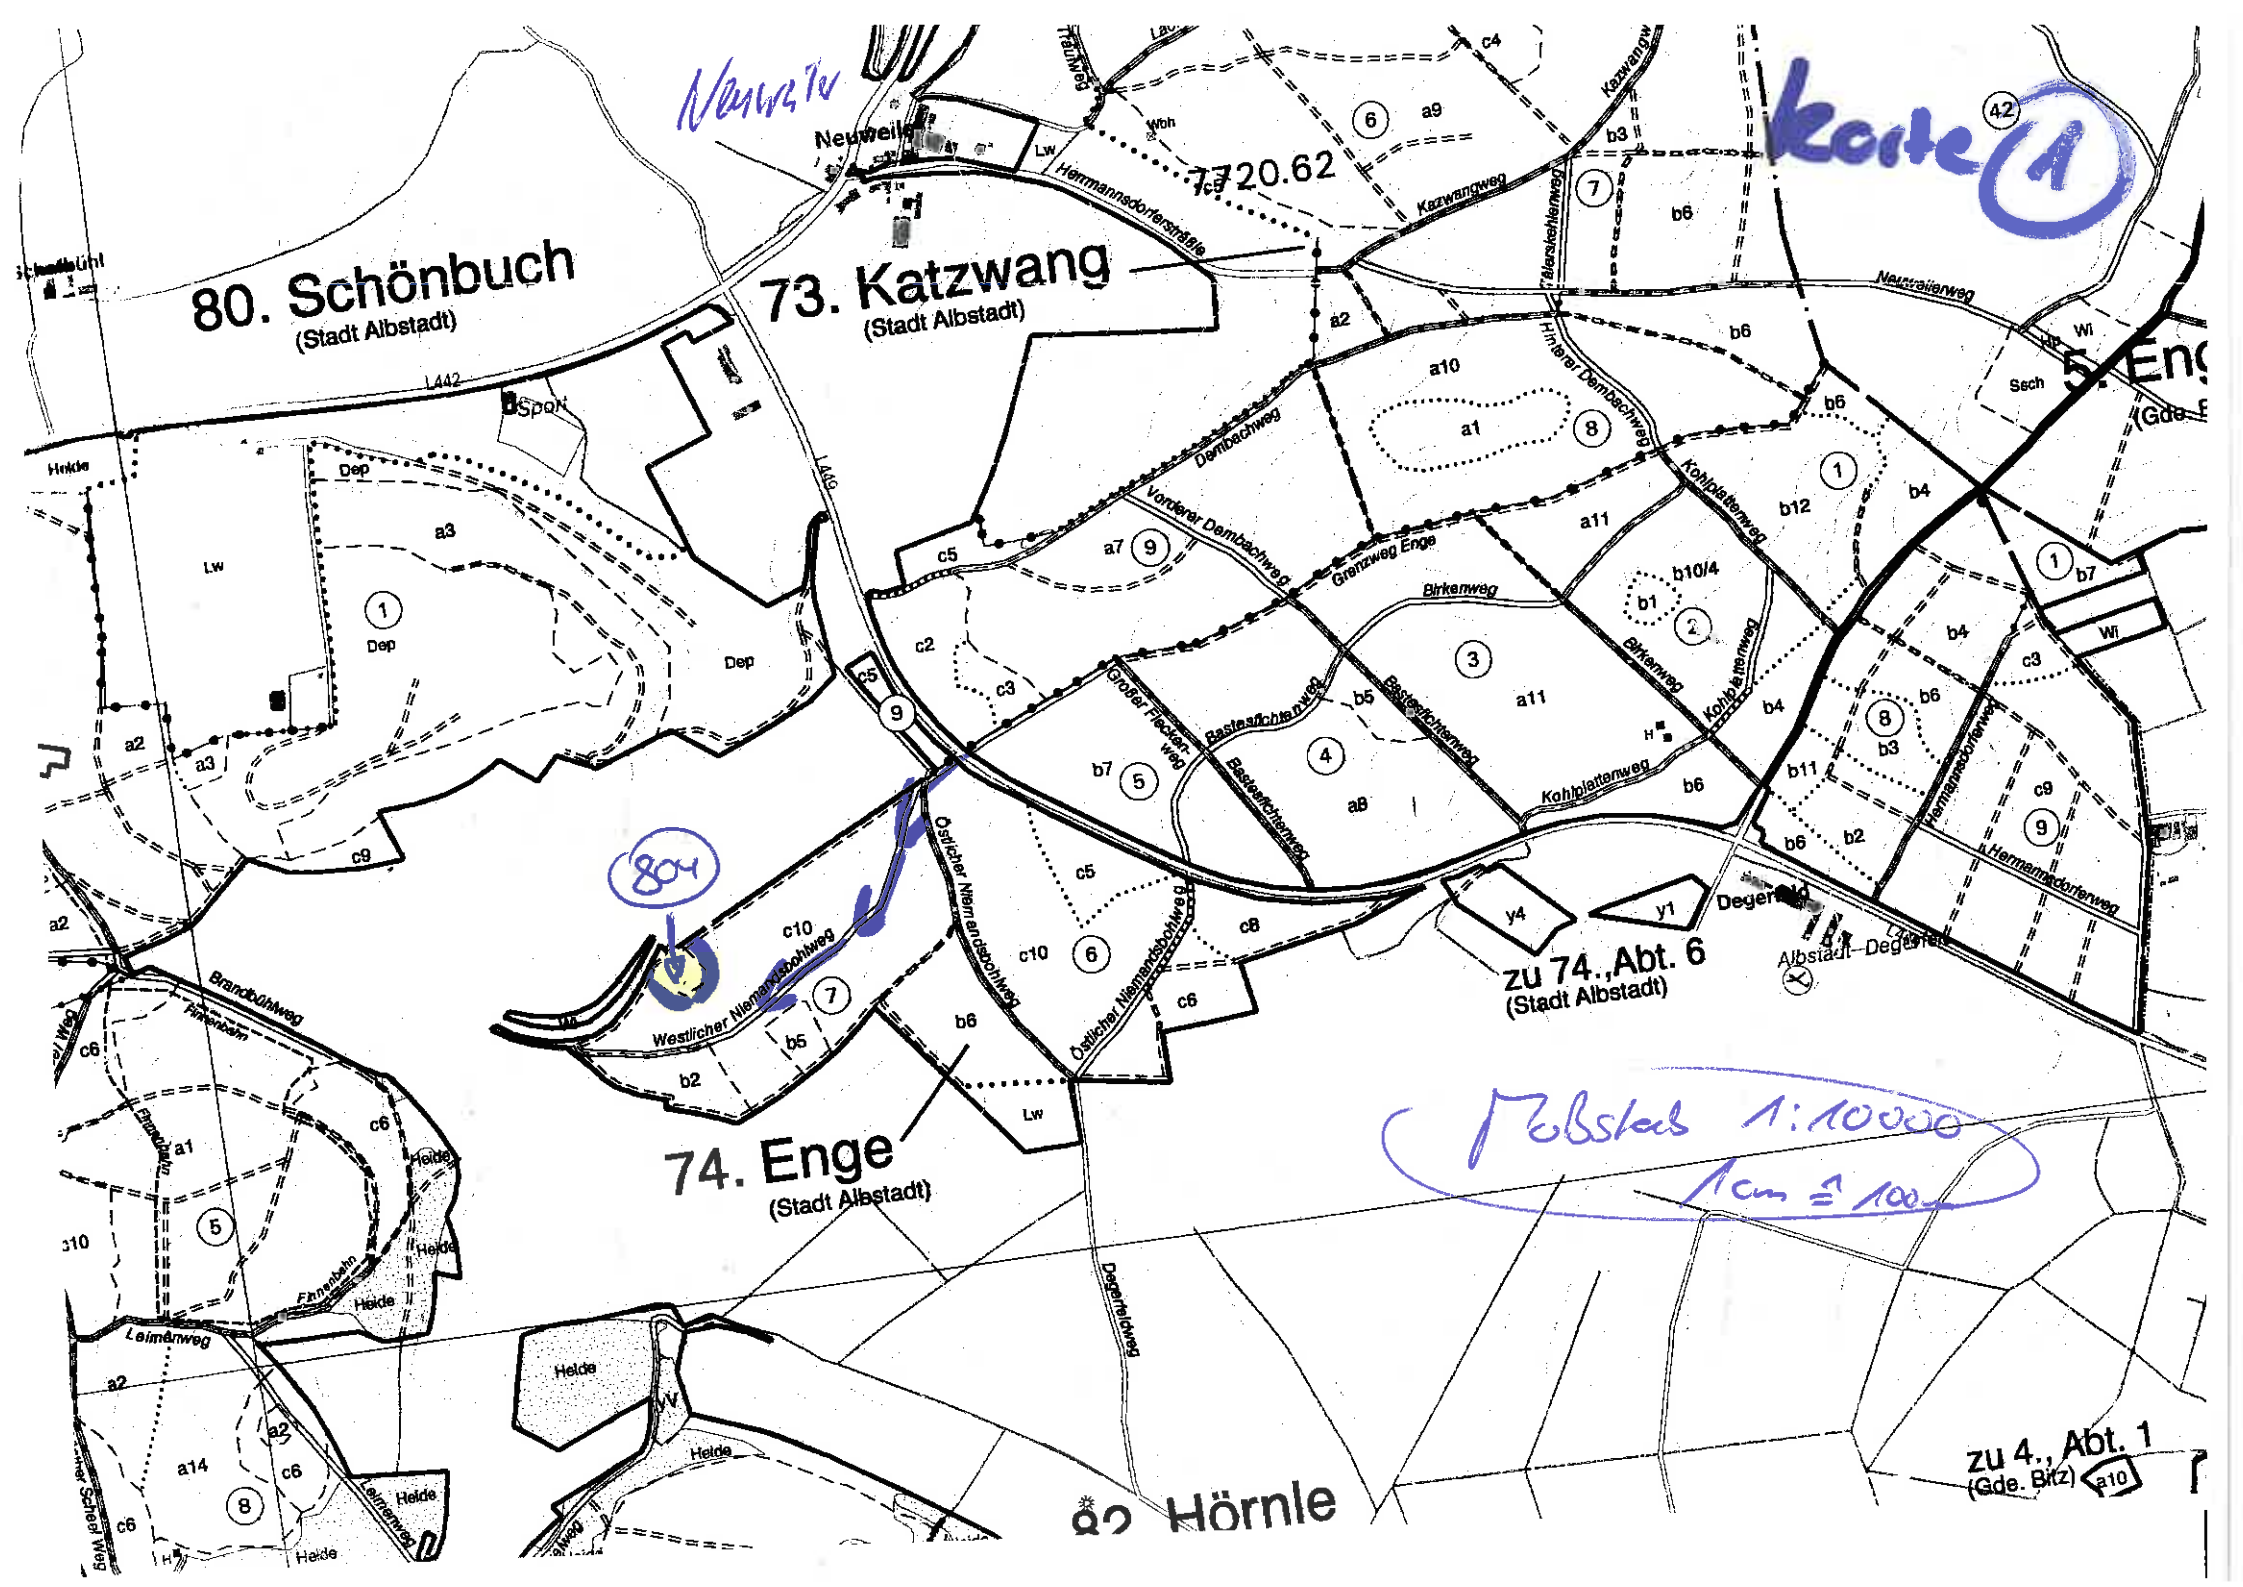

Flächenlosversteigerung am **28.04.2014** um **18.00** Uhr im Festhalle Albstadt-Ebingen

Aufarbeitungsbeginn sofort nach Bezahlung

Forstrevier **Albstadt-Ost 28**

Aufarbeitungs- und Abfuhrfrist für alle Lose 15.7.2014

Los Nr.	Waldort, Zufahrt über	Art, Karte	Anschlag €	Verkaufspreis	Zuschlag Bieter Nr.
803	Katzwang, Alter Kohlweg	Reisschlag, Karte 2	30,00 €		
804	Niemandsbol	Reisschlag, Karte 1	150,00 €		
805	Katzwang, Winkel	Reisschlag, Karte 2	20,00 €		
806	Katzwang, Winkel	Reisschlag, Karte 2	20,00 €		
807	Katzwang, Winkel	Reisschlag, Karte 2	20,00 €		
808	Katzwang, Winkel	Reisschlag, Karte 2	20,00 €		
809	Katzwang, Winkel	Reisschlag, Karte 2	20,00 €		
810	Risselen, Loch	Reisschlag, Karte 2	40,00 €		
811	Risselen, Loch	Reisschlag, Karte 2	80,00 €		
812	Risselen, Loch	Reisschlag, Karte 2	50,00 €		
813	Risselen, Loch	Reisschlag, Karte 2	30,00 €		
814	Risselen, Loch	Reisschlag, Karte 2	60,00 €		
815	Risselen, Loch	Reisschlag, Karte 2	30,00 €		
816	Katzwang	Reisschlag, Karte 2	60,00 €		
817	Risselen, Langer Wasen	Reisschlag, Karte 2	100,00 €		
818	Katzwang, Alter Kohlweg	Reisschlag, Karte 2	40,00 €		
819	Mehlbeersteige, Schalkental	Reisschlag, Karte 3	20,00 €		
820	Leimenhäule, Leimenstraße	Reisschlag, Karte 3	60,00 €		
821	Leimenhäule, Leimenstraße	Reisschlag, Karte 3	100,00 €		
822	Leimenhäule, Leimenstraße	Reisschlag, Karte 3	40,00 €		
824	Leistloch	Reisschlag, Karte 4	20,00 €		
825	Leistloch	Reisschlag, Karte 4	40,00 €		
840	Hörnle	Reisschlag, Karte 4	40,00 €		
841	Hörnle	Reisschlag, Karte 4	40,00 €		
842	Hörnle	Reisschlag, Karte 4	60,00 €		
843	Gaulenhalde	Reisschlag, Karte 3	80,00 €		
844	Zufahrt Schützenhaus	Reisschlag, Karte 3	100,00 €		
		Summe	1.320,00 €		

Remerkator

*Wolfgang Biter
Tel: 0175210106*

Karte 1

80. Schönbuch
(Stadt Albstadt)

73. Katzwang
(Stadt Albstadt)

74. Enge
(Stadt Albstadt)

zu 74., Abt. 6
(Stadt Albstadt)

zu 4., Abt. 1
(Gde. Bitz)

* 22 Hörnle

Maßstab 1:10000
1cm $\hat{=}$ 100m

804