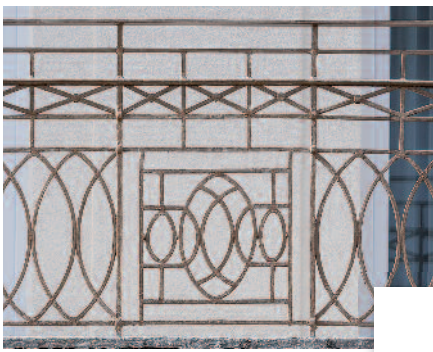

Frühlingsspurensuche ❁ Frühling im Südwesten – Neuer Stil um 1900

A Gartenstr. 60 | **B** Gartenstr. 5 | **C** Bahnhofstr. 3, 4, 17 | **D** Kirchengraben 11 | **E** Pfeffinger Str. | **F** Goethestr. 20 | **G** Hechinger Str. 43

Was ist zu tun? Hingehen, Motiv suchen, Buchstaben eintragen und den Namen des Gebäudes oder die Hausnummer dazuschreiben und dann: Bogen bis zum **4. Mai 2014** in der Galerie Albstadt, 72458 Albstadt (Ebingen), Kirchengraben 11, abgeben!

Der Herr behüte deinen Eingang

Gebäude

Türhüter an der Gartenstraße

Gebäude

Tür, einladend zu Brot und Wein

Gebäude

Ornamentale Balkongitterlust

Gebäude